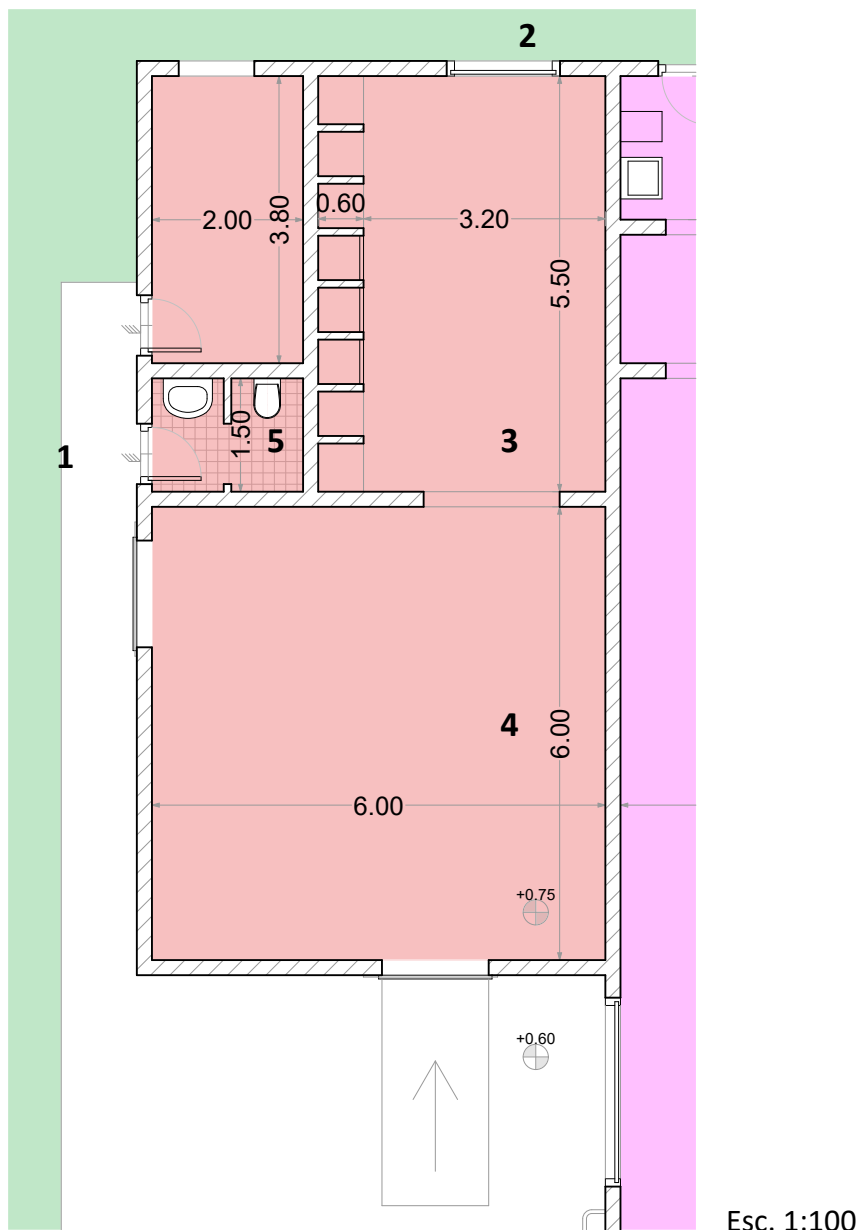

## Sector antiguo saladero

El sector "Antiguo Saladero" presenta una superficie aproximada de 75 m<sup>2</sup> cubiertos, distribuida funcionalmente en cuatro (4) áreas principales: dos salas comunicadas entre sí, un espacio reconverdo en unidad habitacional y un núcleo sanitario.

### Imágenes exteriores del sector

Vista Exterior 1

Vista Exterior 2

### Imágenes interiores del sector

Local 3

Local 3

Local 4

Local 5