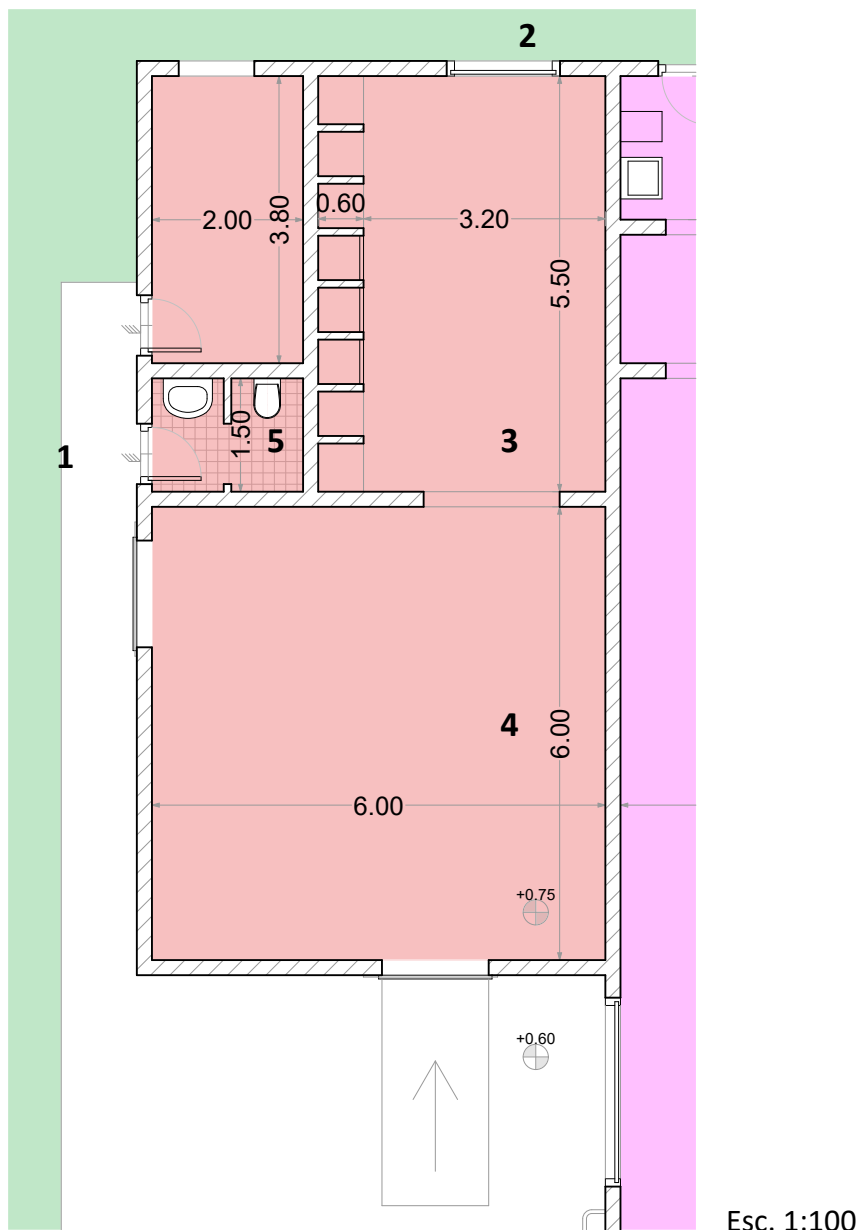

Sector antiguo saladero

El sector "Antiguo Saladero" presenta una superficie aproximada de 75 m² cubiertos, distribuida funcionalmente en cuatro (4) áreas principales: dos salas comunicadas entre sí, un espacio reconverdo en unidad habitacional y un núcleo sanitario.

Imágenes exteriores del sector

Vista Exterior 1

Vista Exterior 2

Imágenes interiores del sector

Local 3

Local 3

Local 4

Local 5