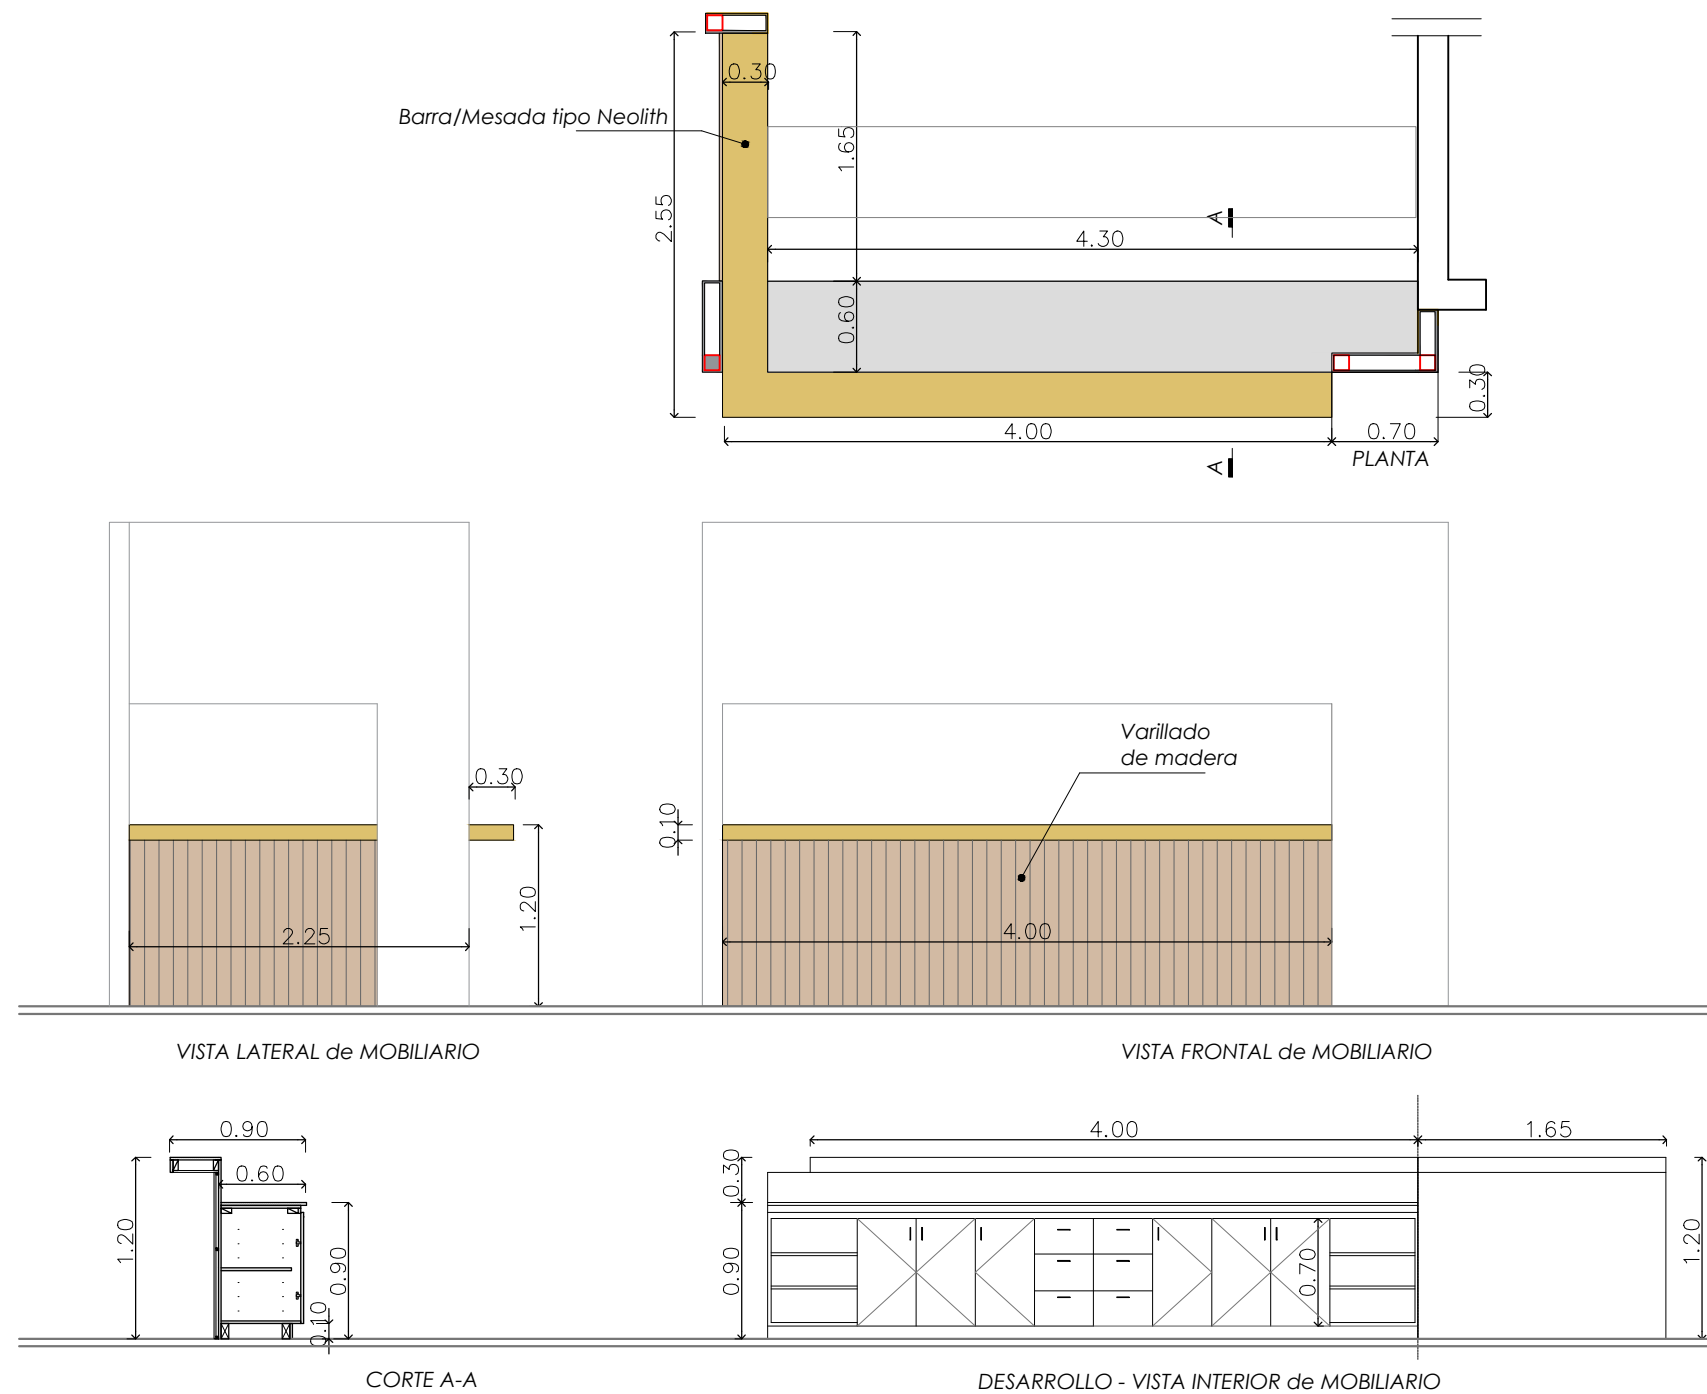

Detalle de mobiliario: Barra divisoria del sector de expendio
(Mueble de guardado, mesada de apoyo para preparación y expendio y barra de apoyo para comensales)

M2

Detalle de mobiliario: Bajo mesada en sector de preparación y alacena

LICITACIÓN PÚBLICA N° 008/24
BUFFET EN LA NUEVA TERMINAL DE OMNIBUS

Planilla de mobiliario
 Escala 1:50

6

11