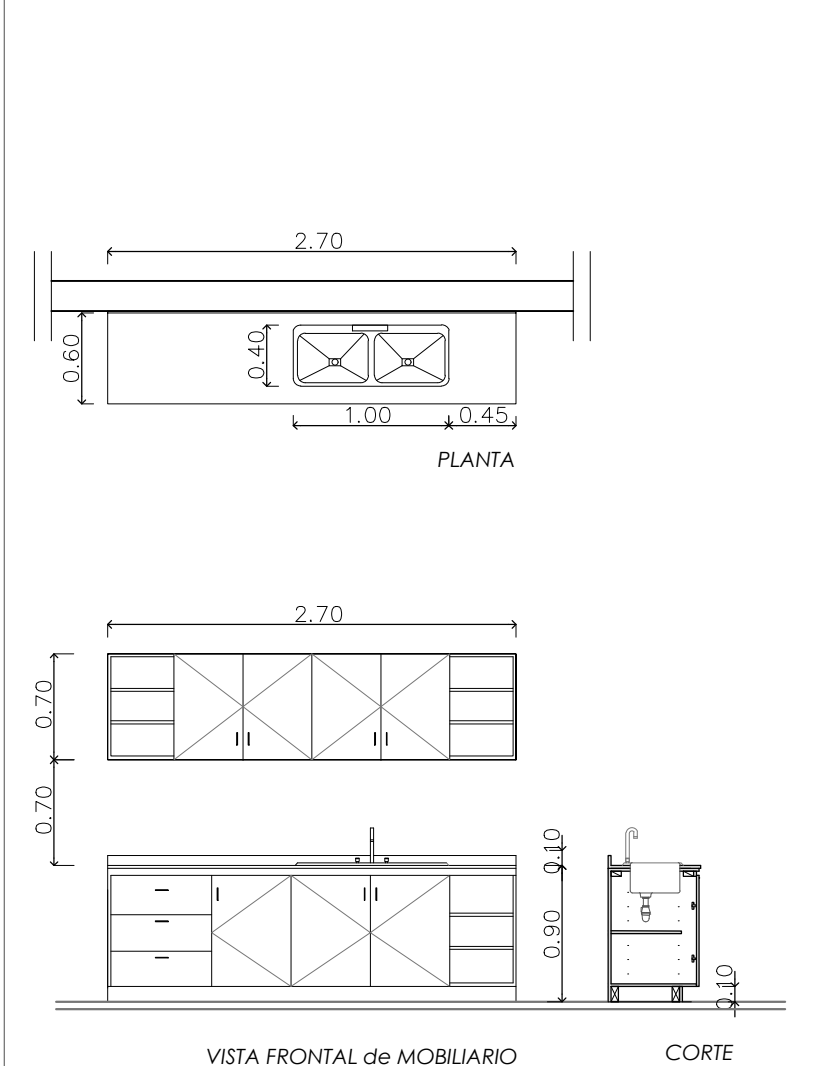

Detalle de mobiliario: Bajo mesada en sector de preparación y alacena

M3